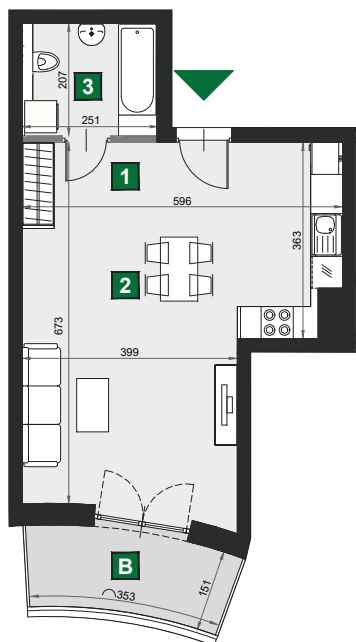

# WIŚLANETARASY 2.0

0 1 2 [m]

## C 165

budynek	A
piętro	2
mieszkanie	C 165
liczba pokoi	1

<b>B</b> balkon	5,78 m <sup>2</sup>
<b>1</b> przedpokój	6,02 m <sup>2</sup>
<b>2</b> pokój dzienny z aneksem kuch.	28,09 m <sup>2</sup>
<b>3</b> łazienka	5,14 m <sup>2</sup>

powierzchnia	39,25 m <sup>2</sup>
cena brutto	310 075 zł